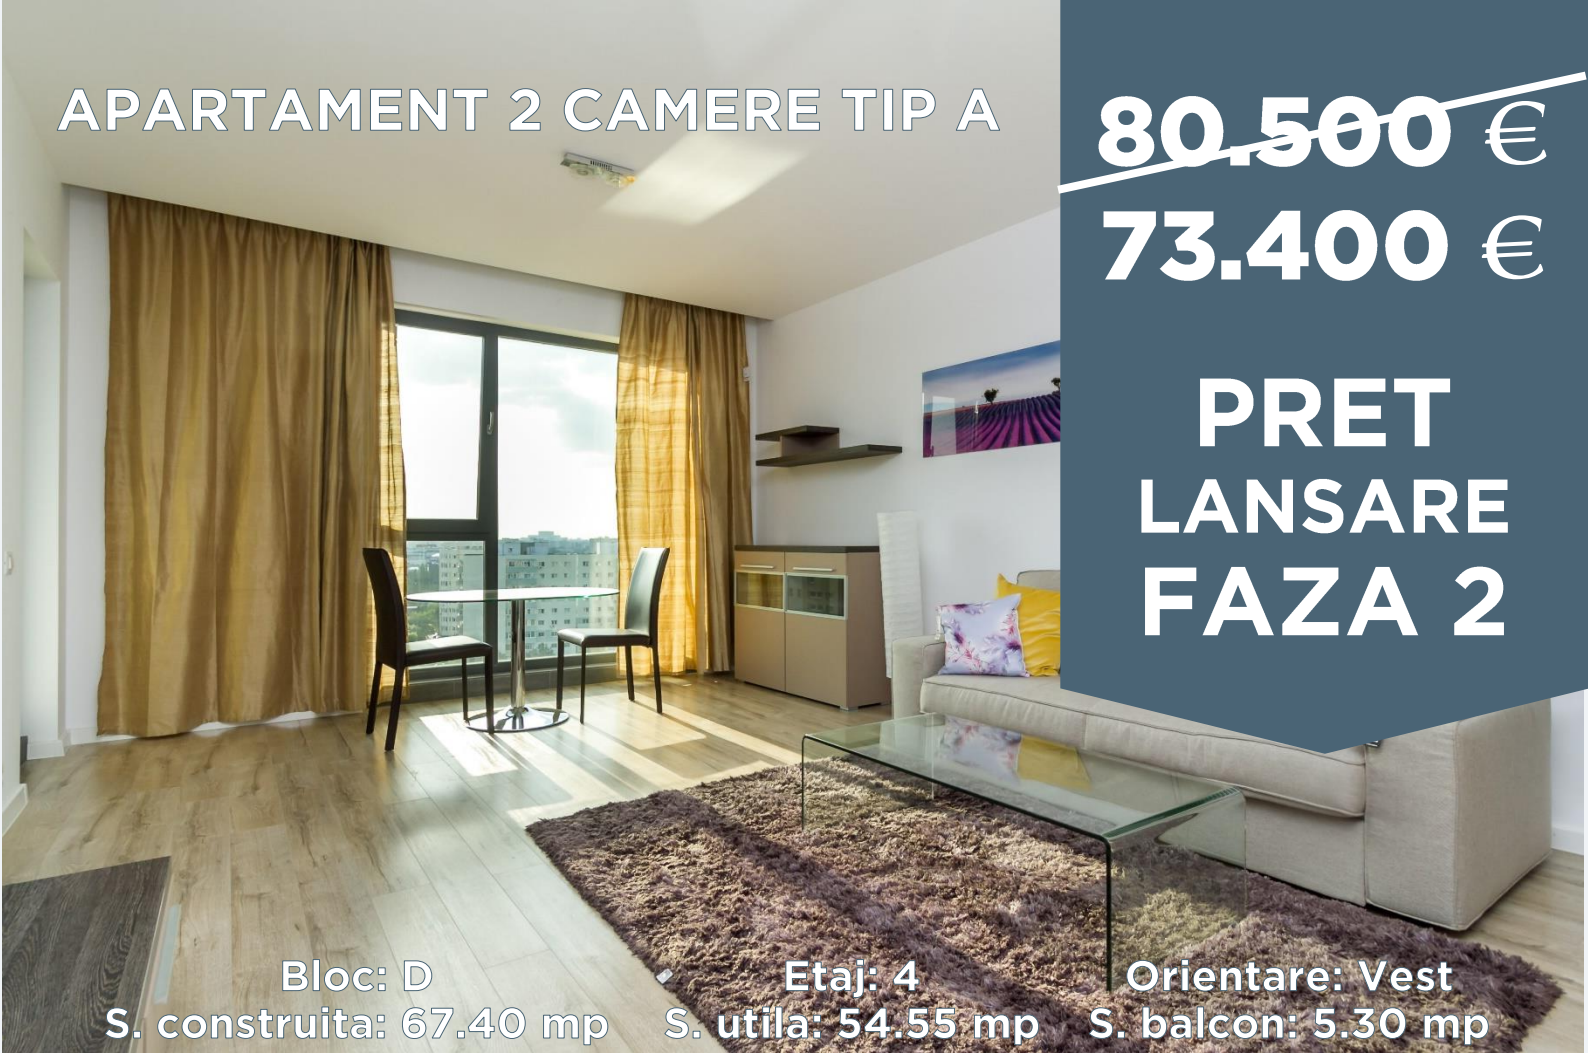

APARTAMENT 2 CAMERE TIP A

~~80.500~~ €

73.400 €

PRET
LANSARE
FAZA 2

Bloc: D
S. construita: 67.40 mp

Etaj: 4
S. utila: 54.55 mp

Orientare: Vest
S. balcon: 5.30 mp

APARTAMENT
TIP A