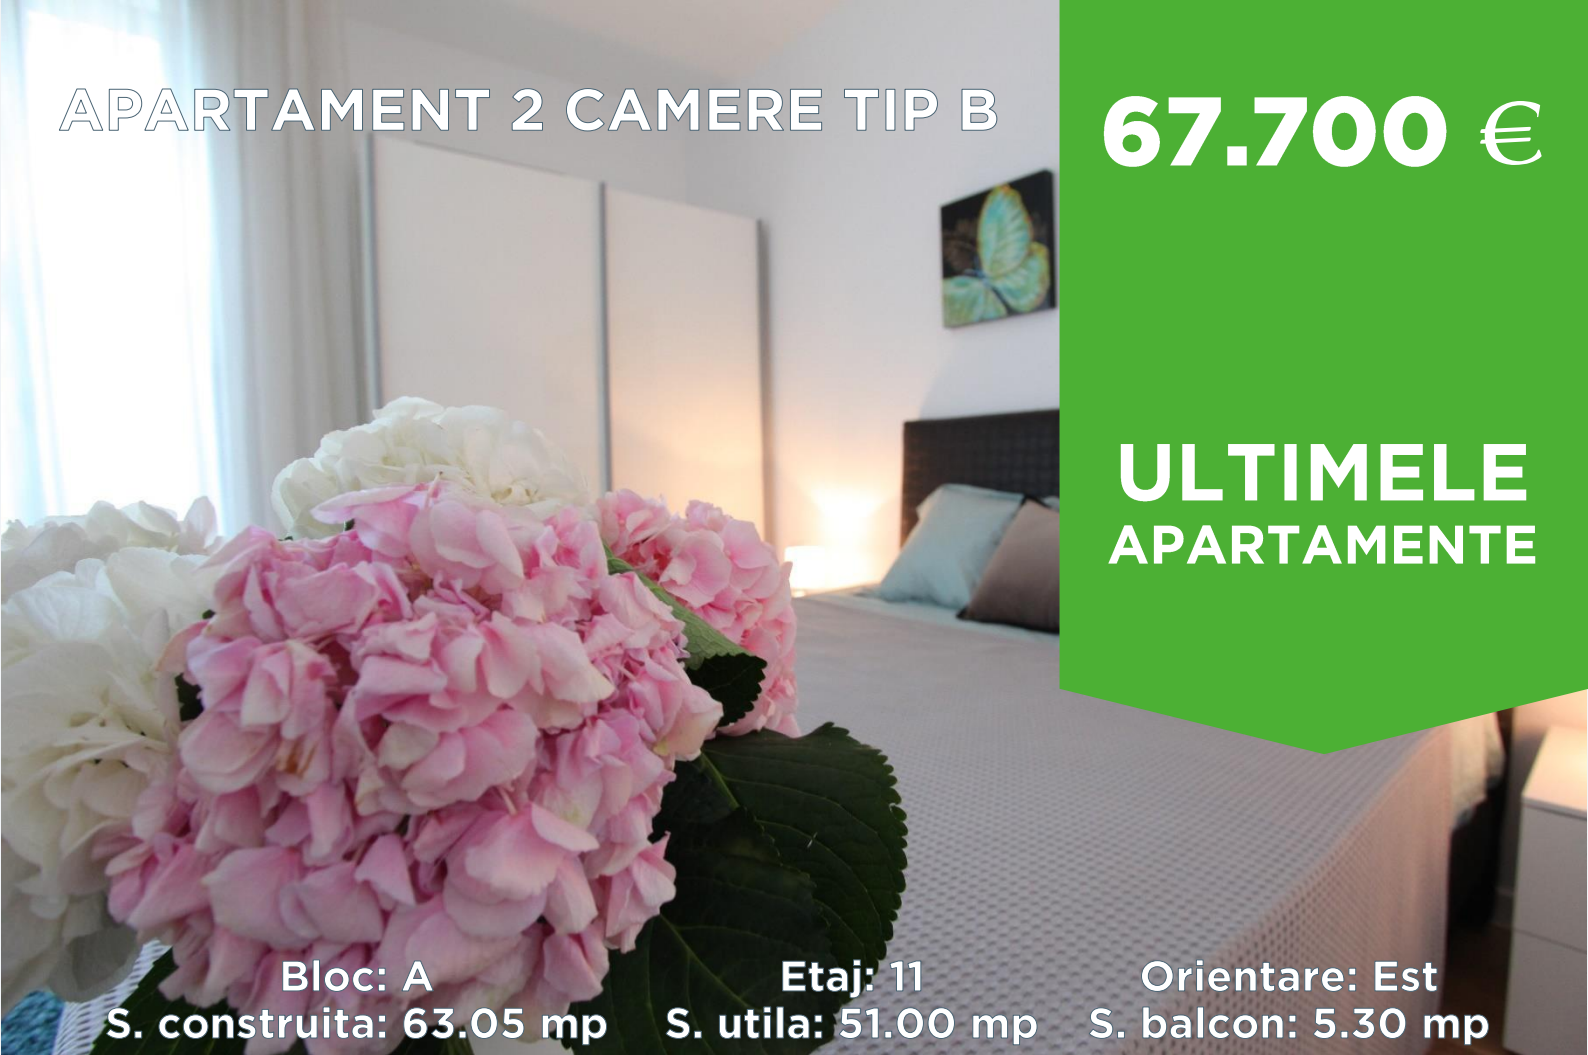

APARTAMENT 2 CAMERE TIP B

67.700 €

ULTIMELE APARTAMENTE

Bloc: A
S. construita: 63.05 mp

Etaj: 11
S. utila: 51.00 mp

Orientare: Est
S. balcon: 5.30 mp

Toate prețurile afișate nu conțin TVA. Prețurile variază în funcție de etaj și orientare.
Ofertă valabilă doar pentru apartamentele selecționate.