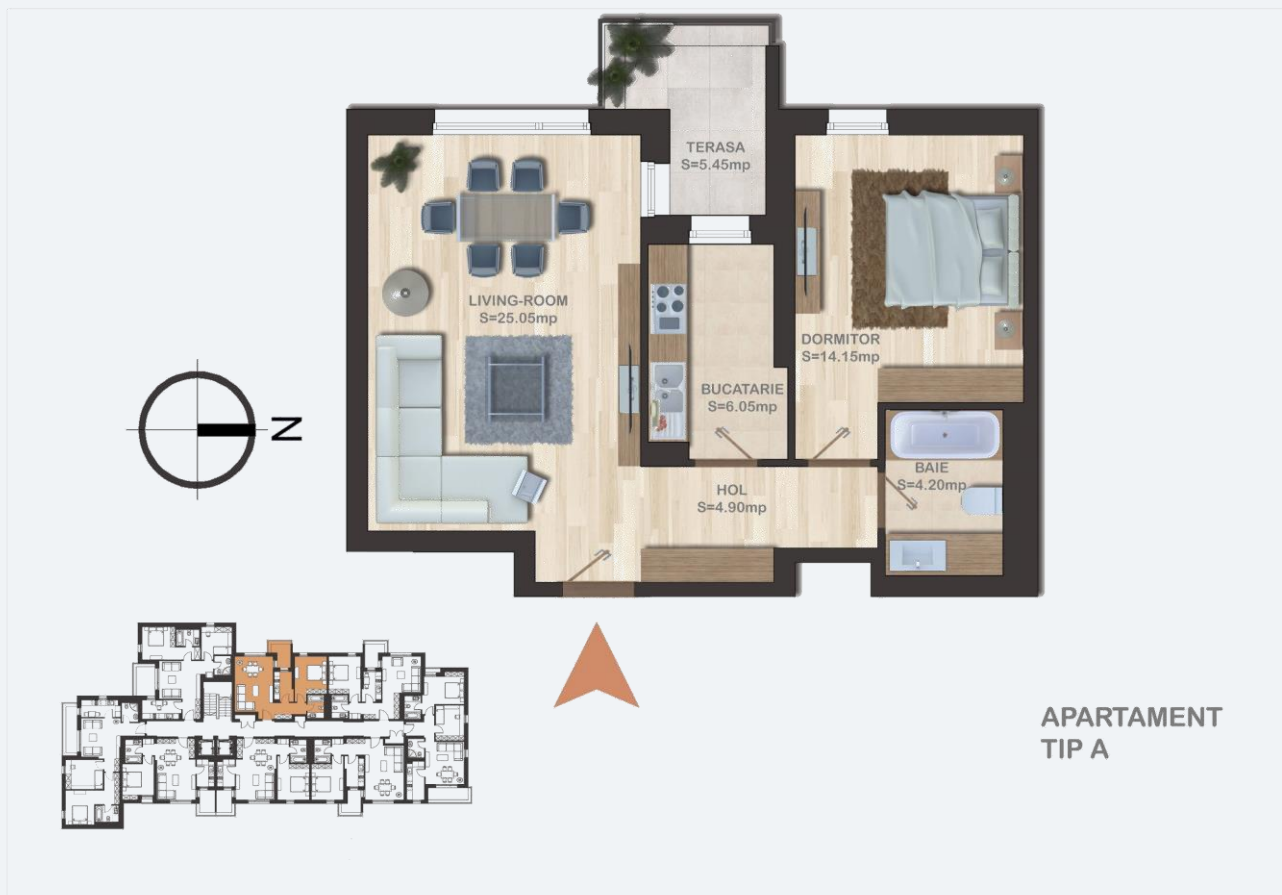

# APARTAMENT 2 CAMERE TIP A

~~80.500~~ €

72.400 €

**PRET  
LANSARE  
FAZA 2**

Bloc: D  
S. construita: 67.40 mp

Etaj: 4  
S. utila: 54.55 mp

Orientare: Vest  
S. balcon: 5.30 mp

Toate prețurile afișate nu conțin TVA. Prețurile variaza in functie de etaj si orientare.  
Ofertă valabilă doar pentru apartamentele selecționare.