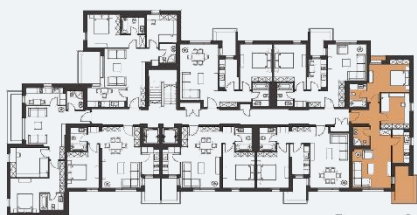

APARTAMENT 3 CAMERE TIP J

90.700 €

ULTIMELE APARTAMENTE

Bloc: A Etaj: 9 Orientare: Sud
S. construita: 84.60 mp S. utila: 67.00 mp S. balcon: 8.30 mp

Corp A

APARTAMENT
TIP J

Toate prețurile afișate nu conțin TVA. Prețurile variază în funcție de etaj și orientare.
Ofertă valabilă doar pentru apartamentele selecționate.