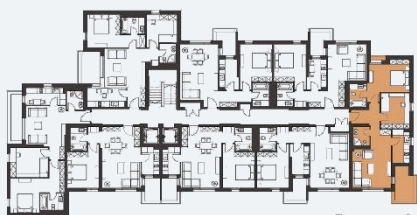

APARTAMENT 3 CAMERE TIP J

90.000 €

ULTIMELE APARTAMENTE

Bloc: A Etaj: 10 Orientare: Sud
S. construita: 84.60 mp S. utila: 67.00 mp S. balcon: 8.30 mp

Corp A

APARTAMENT
TIP J

Toate prețurile afișate nu conțin TVA. Prețurile variază în funcție de etaj și orientare.
Ofertă valabilă doar pentru apartamentele selecționate.