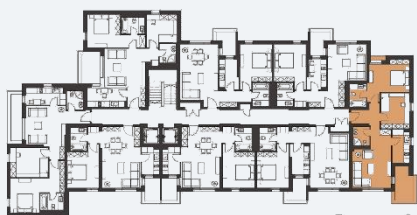

# APARTAMENT 3 CAMERE TIP J

## ULTIMELE APARTAMENTE

Bloc: A  
S. construita: 84.60 mp

Etaj: 11  
S. utila: 67.00 mp

Orientare: Sud  
S. balcon: 8.30 mp

Corp A

APARTAMENT  
TIP J

Toate prețurile afișate nu conțin TVA. Prețurile variază în funcție de etaj și orientare.  
Ofertă valabilă doar pentru apartamentele selecționate.