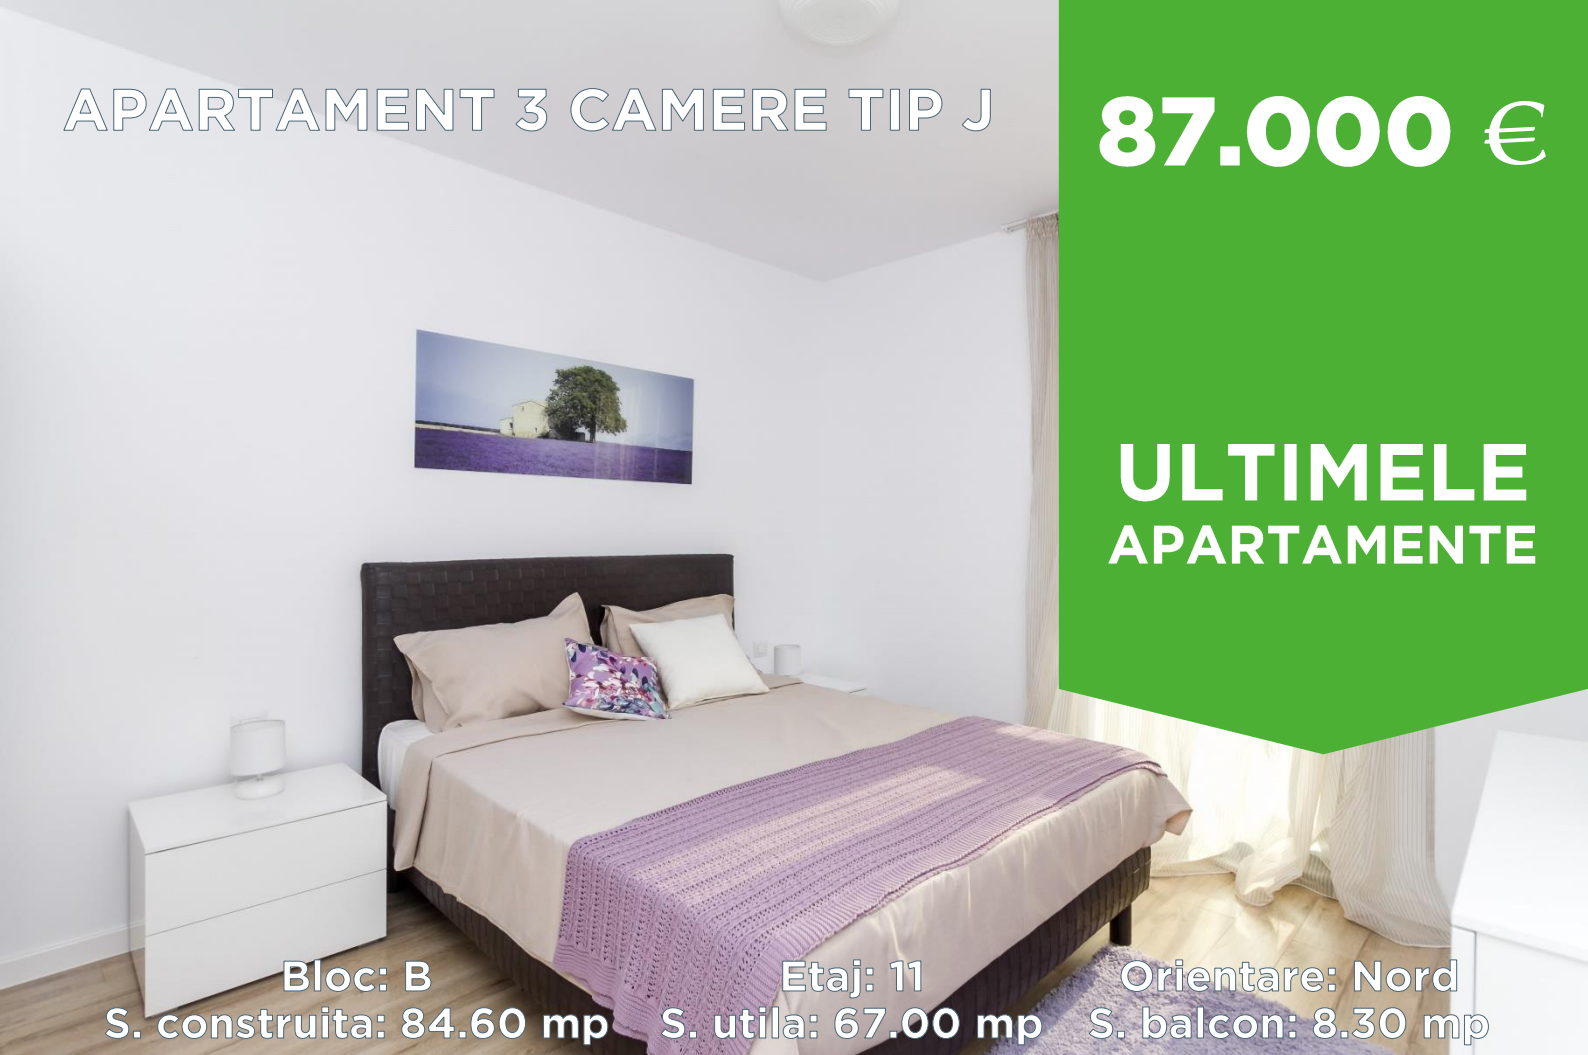

APARTAMENT 3 CAMERE TIP J

87.000 €

ULTIMELE APARTAMENTE

Bloc: B Etaj: 11 Orientare: Nord
S. construita: 84.60 mp S. utila: 67.00 mp S. balcon: 8.30 mp

Toate prețurile afișate nu conțin TVA. Prețurile variază în funcție de etaj și orientare.
Ofertă valabilă doar pentru apartamentele selecționate.